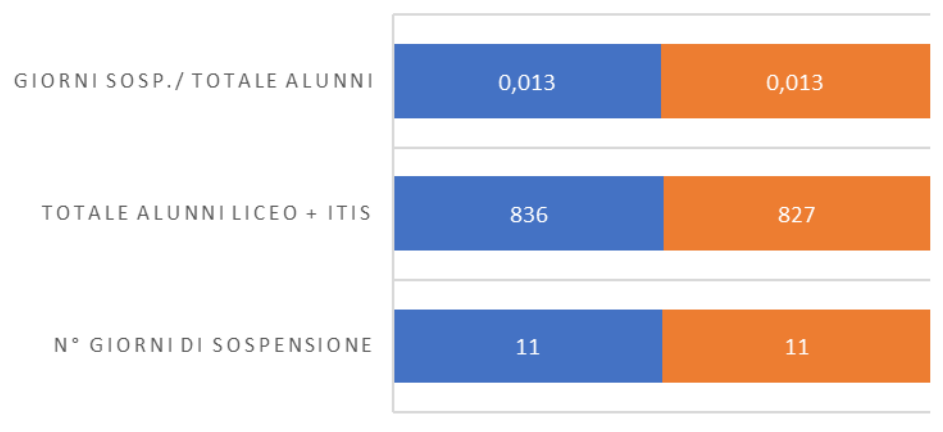

MONITORAGGIO PROVVEDIMENTI DISCIPLINARI

■ A.S. 2016/17 ■ A.S. 2017/18

	A.S. 2016/17	A.S. 2017/18
n° giorni di sospensione	11	11
totale alunni Liceo + ITIS	836	827
giorni sosp./ totale alunni	0,013	0,013